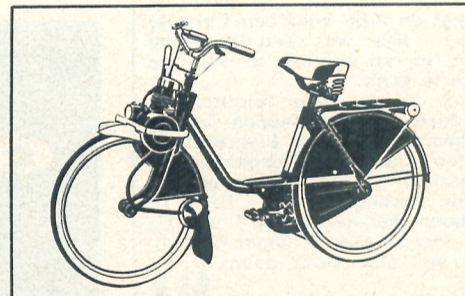

40325 B

vriendinnen van solex

Solex houdt van uitgaan op elk uur van de dag. Voor de koffie en na het avondeten. Midden overdag, dwars door de stad. Naar supermarkt of sport. Veilig en comfortabel, 70 kilometer voor 60 cent. Solex respecteert mode en jeugd en kent uw afkeer van „technische toestanden”. Maakt u eens een zorgeloos proefritje op de charmant-blauwe Solex-ami. De nieuwe, elegante manier van bromfietsen. **RIJD ZORGELOOS SOLEX**

Solex-oto de Luxe f 399.- **SOLEXami** vanaf f 415.-

104