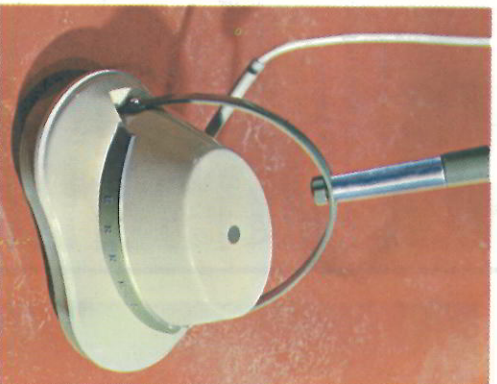

Vraag geheel vrijblijvend demonstratie en uitgebreide kleurenfolder bij: