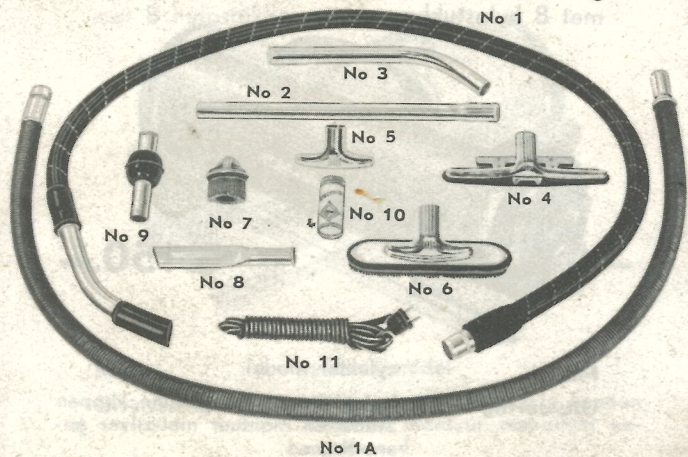

Hulpstukken **ERRES** Stofzuigers

BIJ ELK TYPE STOFZUIGER STAAT MET NUMMERS PRECIËS AANGEGEVEN WELKE HULPSTUKKEN DAARBIJ BEHOREN

hulpstukken :

1. draaibare, soepele met glansgaren omsponnen volrubberslang, waaraan een verlengbuis met rubber mof en krabbertje
- 1A. draaibare, soepele volrubberslang zonder omspinning en zonder daaraan bevestigde gebogen buis
2. rechte zuigbuis
3. gebogen zuigbuis

4. groot draaibaar metalen combinatie mondstuk met rubber stootrand
5. klein metalen mondstuk
6. draaibare vloerborstel met rubber stootrand
7. rubber meubelborstel
8. spleetzuiger
9. metalen droogverstuiver
10. busje met verdelingsmiddel
11. snoer met staker (aan stofzuiger gemonteerd)