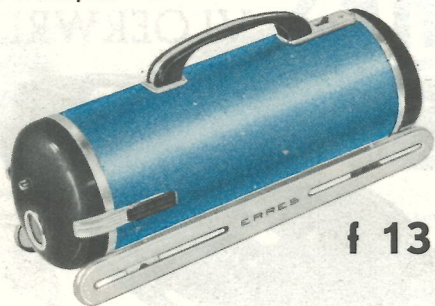

ERRES STOFZUIGERS VLOERWRIJVERS

NATIONALE PRODUCTEN
VAN WERELDNAAM

R. S. STOKVIS & ZONEN N.V.

ERRES Stofzuiger SZ 36

met 8 hulpstukken

f 135.—

Model	cylinder model
Uitvoering	meta-blaue mantel met zwarte kappen. Slede en montuur mat-zilver geanodiseerd
Hulpstukken	nos. 1A-3 (2 st.)-4-5-6-8-11 Zie hiervoor de afbeeldingen onder „hulpstukken” aan de achterzijde
Technische bijzonderheden	krachtige motor 375 Watt zuighoogte 1100 mm luchtverplaatsing 28 l/sec

Nederlands fabrikaat

ERRES Stofzuiger SZ 37

met 8 hulpstukken

f 150.—

Model	cylinder model
Uitvoering	beige mantel en bruine kappen Slede en montuur mat-zilver geanodiseerd
Hulpstukken	nos. 1A-3 (2 st.)-4-5-6-8-11 Zie hiervoor de afbeeldingen onder „hulpstukken” aan de achterzijde
Technische bijzonderheden	krachtige motor 375 Watt zuighoogte 1200 mm luchtverplaatsing 28 l/sec