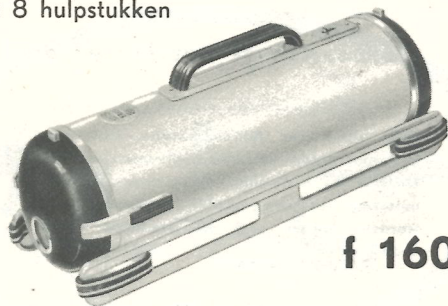

Nederlands fabrikaat

ERRES Stofzuiger SZ 37

met 8 hulpstukken

f 150.—

Model	cylinder model
Uitvoering	beige mantel en bruine kappen Slede en montuur mat-zilver geanodiseerd
Hulpstukken	nos. 1A-3 (2 st.)-4-5-6-8-11 Zie hiervoor de afbeeldingen onder „hulpstukken” aan de achterzijde
Technische bijzonderheden	krachtige motor 375 Watt zuighoogte 1200 mm luchtverplaatsing 28 l/sec

De lichtmetalen hulpstukken hebben de volgende eigenschappen:
Onaantastbaar voor dampen - sterk als staal - licht

ERRES Stofzuiger SZ 315

met 8 hulpstukken

f 160.—

Model	cylinder model
Uitvoering	witte mantel en zwarte kappen Slede en montuur mat-zilver ge- anodiseerd
Hulpstukken	nos. 1 - 2 - 3 - 4 - 5 - 6 - 8 - 11 Zie hiervoor de afbeeldingen onder „hulpstukken” aan de achterzijde
Technische bijzonderheden	krachtige motor 375 Watt zuighoogte 1200 mm luchtverplaatsing 28 l/sec