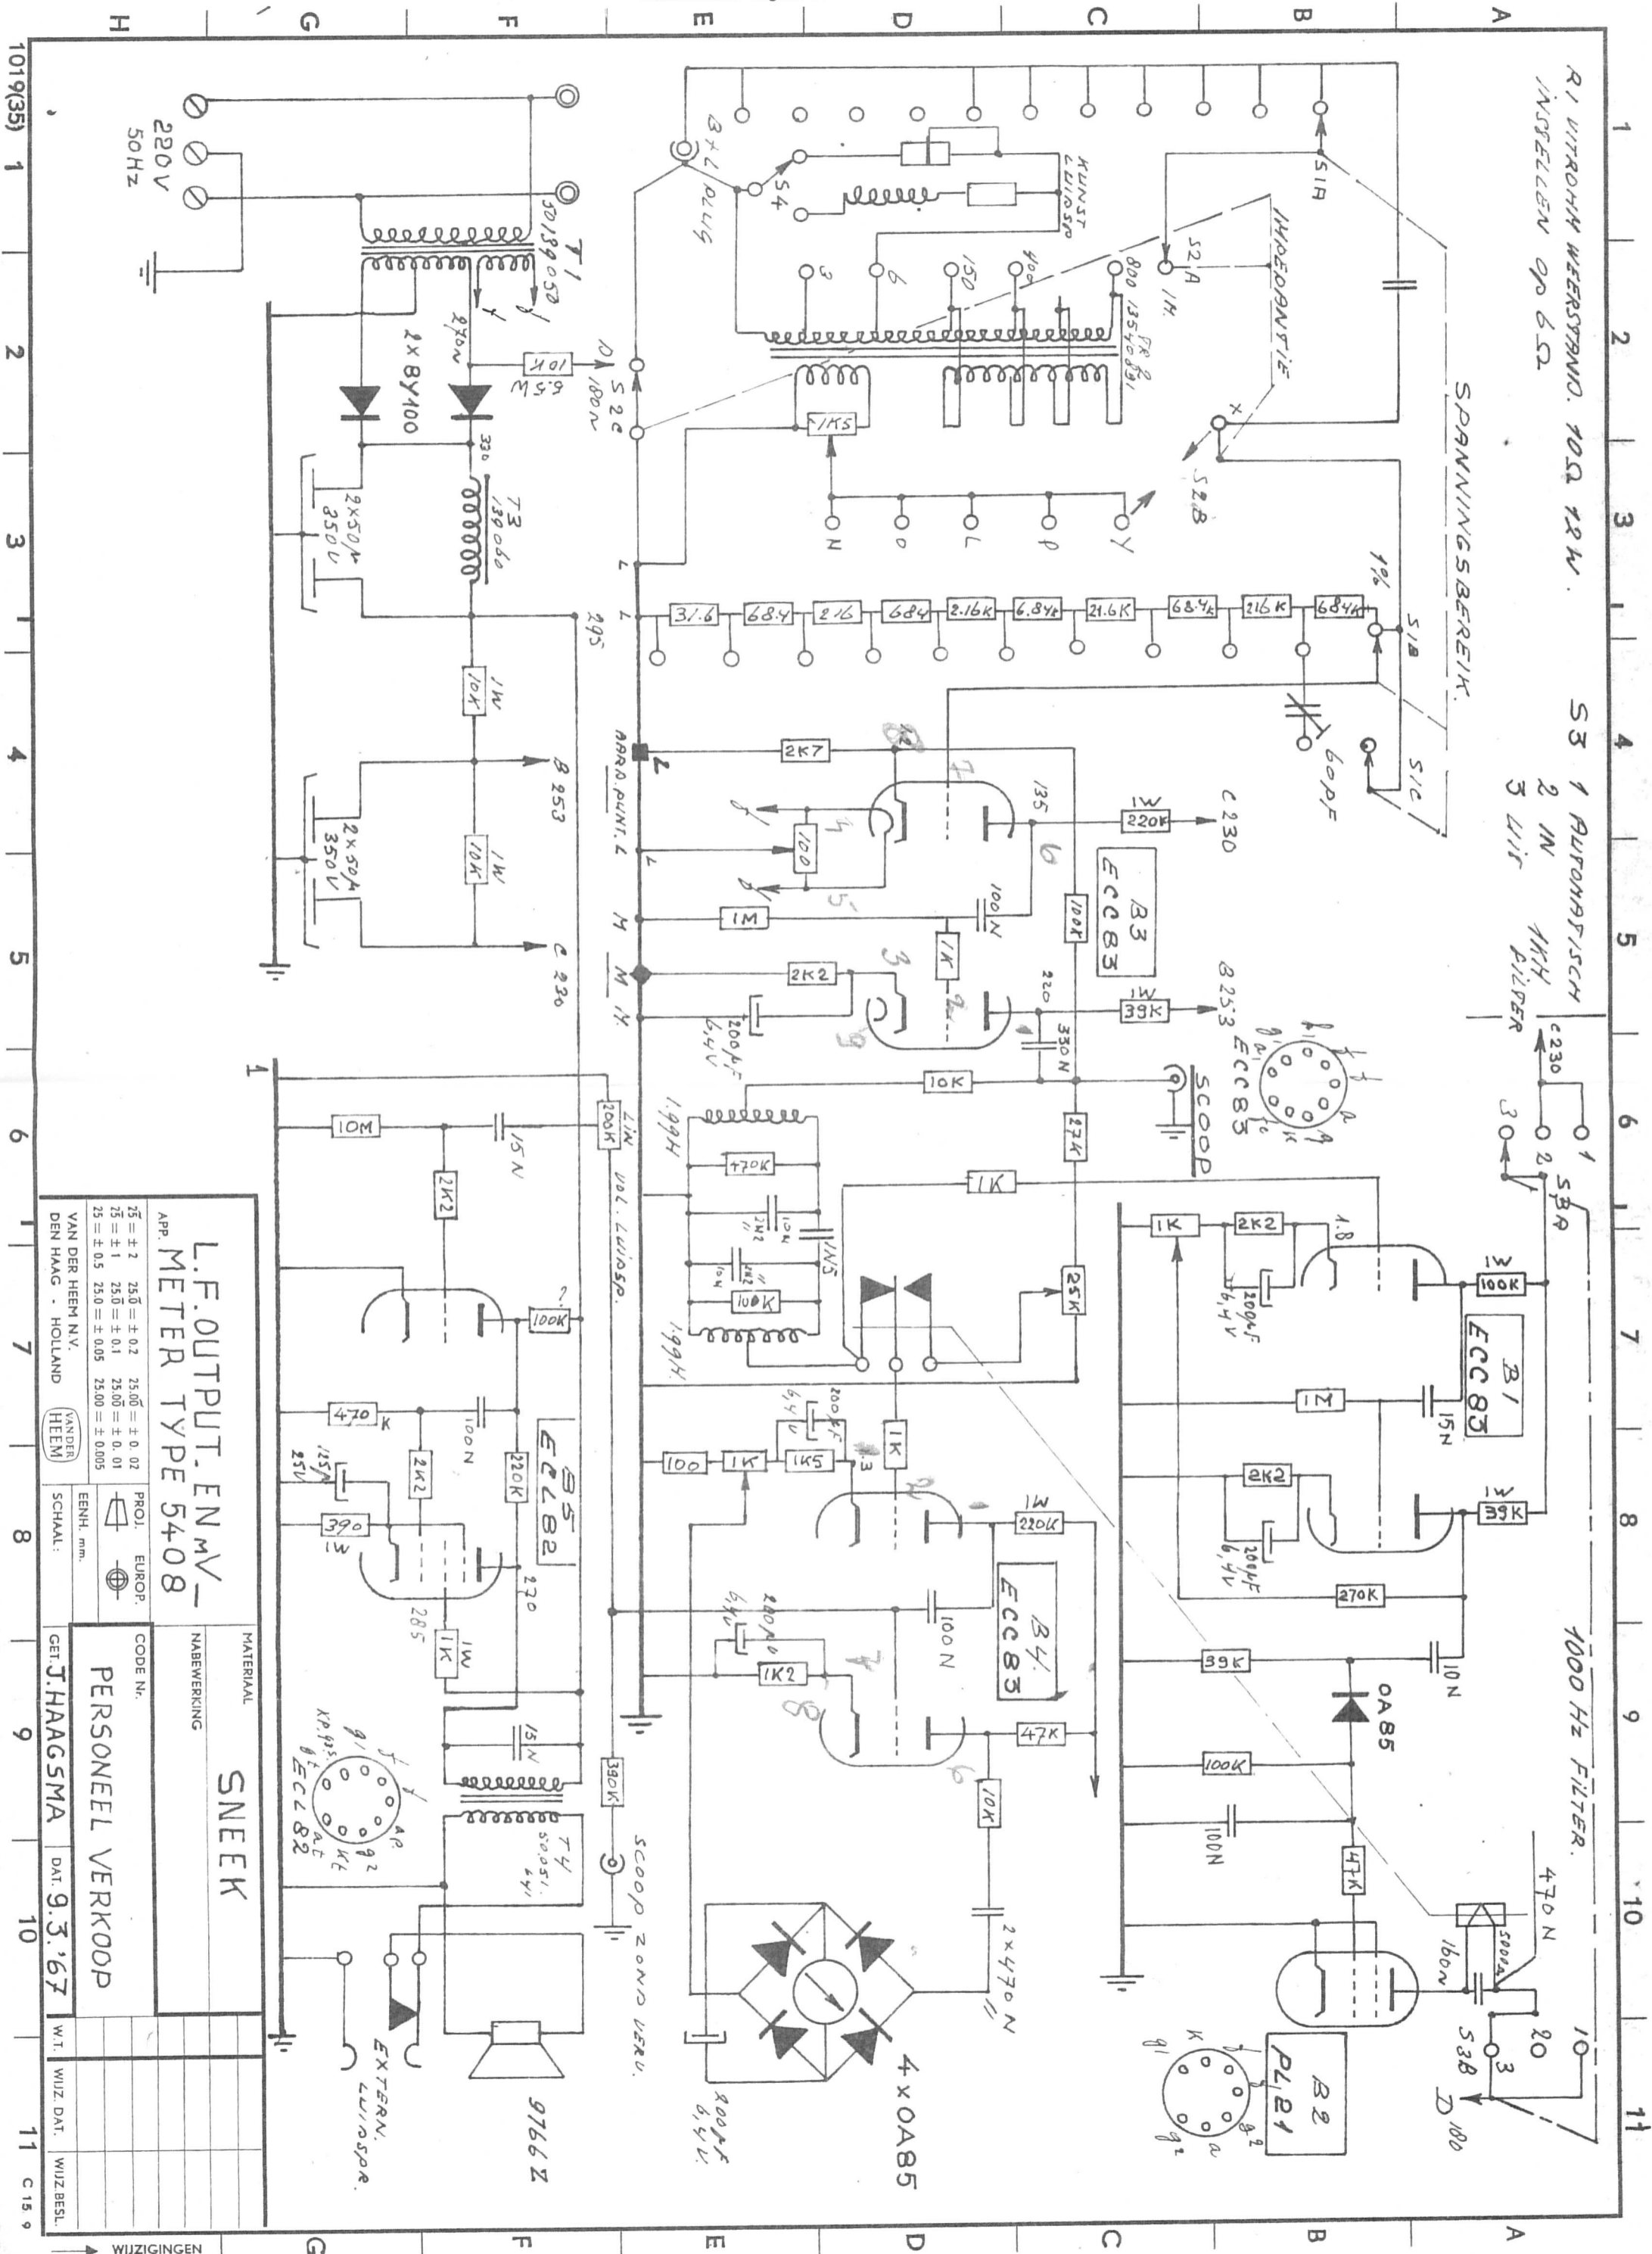

# APP. TYPE NOLFOUTPE. 4V METER.

Auteursrecht volgens de wet voorbehouden.

- R1 UITROHM WERSTAND. 100Ω 12W. S3 1 AUTOMATISCH  
 INSTELLEN OP 6Ω 2 IN 3 LIR  
 3 LIR 4 5  
 6 7  
 8 9  
 10 11

L.F. OUTPUT. EN MV  
 APP. METER TYPE 5408