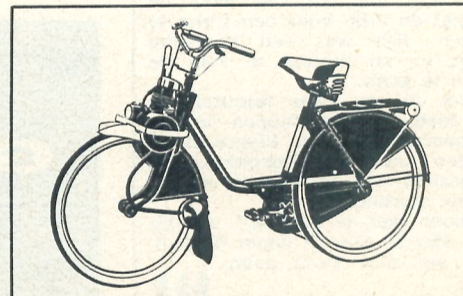

40325 B

vriendinnen van solex

Solex houdt van uitgaan op elk uur van de dag. Voor de koffie en na het avondeten. Midden overdag, dwars door de stad. Naar supermarkt of sport. Veilig en comfortabel, 70 kilometer voor 60 cent. Solex respecteert mode en jeugd en kent uw afkeer van „technische toestanden”. Maakt u eens een zorgeloos proefritje op de charmant-blauwe Solex-ami. De nieuwe, elegante manier van bromfietsen. **RIJD ZORGELOOS SOLEX**

Solex-oto de Luxe f 399.- **SOLEXami** vanaf f 415.-

104