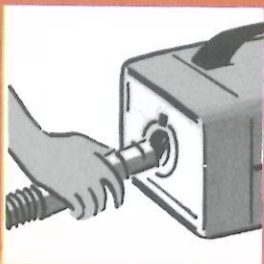

Opvallende **JUMBO** voordelen  
voor gemakkelijk en prettig stofzuigen

**Papieren stofzakken**

In de Erres Jumbo kunt U de praktische papieren stofzakken gebruiken. Deze zijn „dubbelwandig“. Tussen de beide wanden verzamelt zich het stof, dat U na verloop van tijd „verpakt en wel“ in de asemmer deponeert. Handig en hygiënisch.

**Draaibare bevestiging van de slang**

Aan de voorkant is voor de slang een insteekopening met automatische, draaibare vergrendeling aangebracht. Daardoor kan de slang nooit gaan kronkelen. Met het nylon indicatielampje kan de slang worden ontkoppeld.