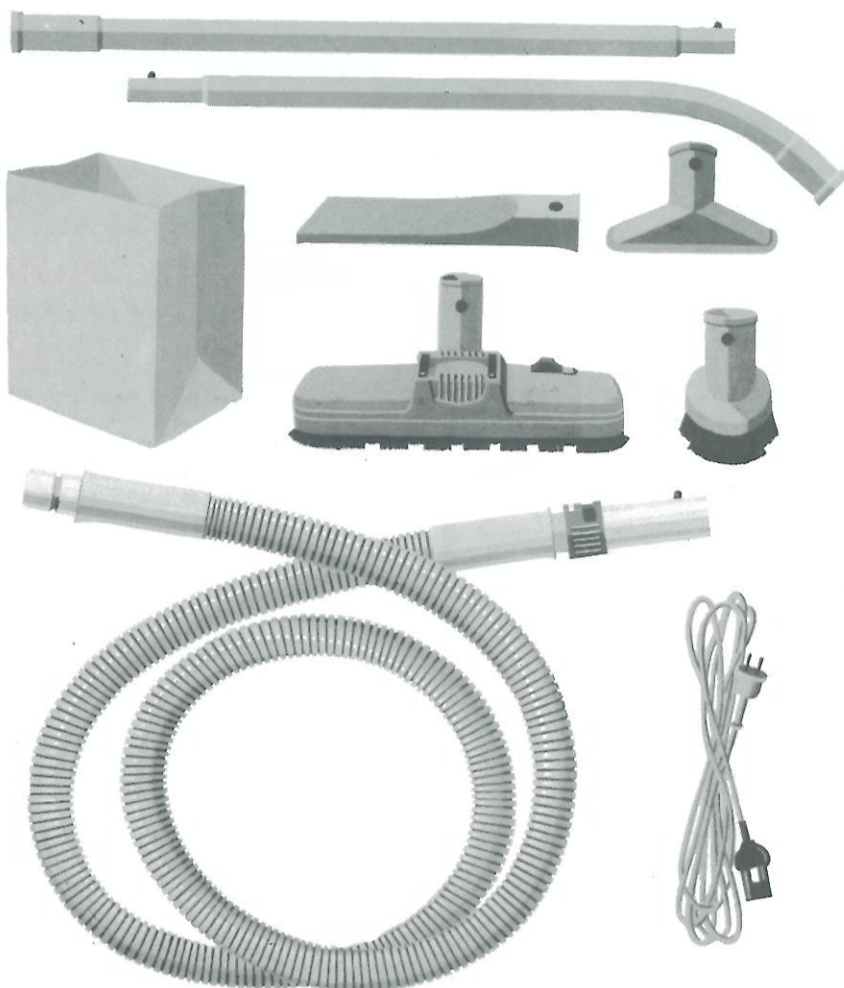

ERRES JUMBO - IN DE VORM LIGT ZIJN KRACHT

Het meest gebruikte hulpstuk van de ERRES Jumbo ERRES Mambo ERRES Dombo de Luxe

het drie-in-een combinatiemondstuk

Al het werk, waarvoor vroeger 3 of 4 losse hulpstukken nodig waren, wordt door de prachtige Erres stofzuigers gedaan met 1 veelzijdig combinatiemondstuk. Het bestaat uit een groot tapijtmondstuk met dubbele functie en een opzetborstel.

Tapijtmondstuk

met verrassende dieptezuiging. Voor aanzuigen en opzuigen.

Opzetborstel

voor gladde vloeren. Let op de openingen tussen de borstelharen voor bijzonder krachtig aanzuigen.

Getand mondstuk

met verdubbelde zuigkracht dank zij de kleine opening. Het combinatiemondstuk is aan één zijde iets verzwaard, zodat U het gemakkelijk kunt kantelen. Met de tandjes van het kleine mondstuk kunt U ingetrapt vuil loswerken. Dank zij de extra geconcentreerde zuigkracht wordt dit vuil (ook pluisjes en draadjes) feilloos weggezogen.