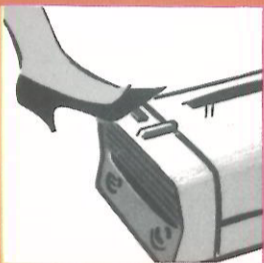

**Draaibare bevestiging van de slang**

Aan de voorkant is voor de slang een insteekopening met automatische, draaibare vergrendeling aangebracht. Daardoor kan de slang nooit gaan kronkelen. Met het nylon indicatielampje kan de slang worden ontkoppeld.

**Sierranden**

Sierranden aan de zijkanten van de ketel dienen niet alleen als sier- en stootrand, maar zij zorgen er ook voor, dat de Jumbo bijv. bij het zuigen van trappen gemakkelijk op een trede kan staan.

**Enorme stofverzamelruimte**

Het stofreservoir van de Jumbo is even groot als een normale keukenemmer: ca. 8 liter! Dat betekent dat U hem in maanden niet hoeft te legen!

**Drempelglijder met verchroomde strips**

**De werking van de zuigkrachtregelaar van de ERRES Jumbo en de ERRES Mambo**

De Jumbo en de Mambo hebben een zuigkrachtregelaar om de geweldige kracht van de motoren naar behoefte te kunnen regelen. Deze zuigkrachtregelaar is een schuifje binnen handbereik in de slang. Hoe verder dit schuifje opengezet wordt, des te geringer wordt de zuigkracht bij de zuigmond. Hierdoor kunt U zelfs gordijnen en losse kleedjes schoonzuigen zonder deze weg te zuigen.