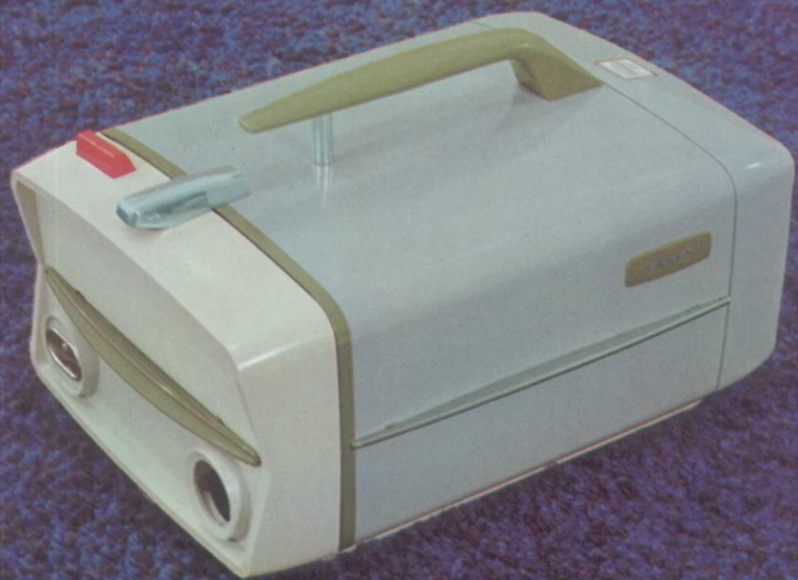

Dit is de verrassend veelzijdige **ERRES Jumbo** met geweldige zuigkracht en ruimte voor het stof van maanden

Met de Erres Jumbo beschikt U over de allerbeste stofzuiger, die U zich maar wensen kunt. Alle moderne snufjes als zuigkrachtregelaar en het gebruik van papieren stofzakken zijn erin toegepast. Maar de grootste voordelen zijn toch verankerd in zijn unieke, buitengewoon mooie en doelmatige vorm.

Door deze vorm was het mogelijk in de Jumbo een motor te monteren met het vermogen van 525 W. Daardoor heeft deze opvallende stofzuiger een ongekennde dieptezuiging, welke niet afneemt naarmate de stofzak voller wordt.

Door deze vorm heeft de Jumbo een stofverzamelruimte, die maar liefst 5 x groter is dan normaal. Dat betekent dat U met de Erres Jumbo maanden kunt werken zonder hem leeg te maken.

Dank zij deze vorm glijdt de Erres Jumbo handig en voorzichtig tussen Uw meubels door - zonder deze te beschadigen of achter drempels te blijven haken.

f 149.-

En hier hebt U de slanke **ERRES Mambo** waarmee Uw hele huis in een wip weer schoon is

Met de Erres Mambo beschikt U over een stofzuiger die alle voordelen van het ranke, slanke model volledig benut. Hij vraagt bijv. weinig bergruimte en kan zelfs aan de verende haak hangend worden opgeborgen.