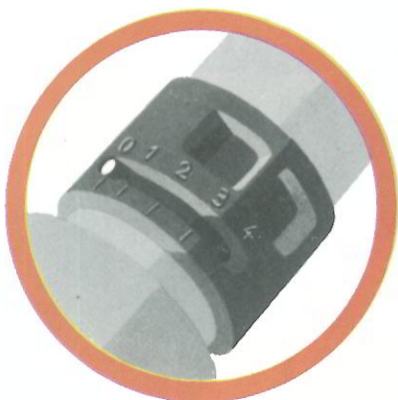

Onder de ketel zijn twee plastic sleden met verchroomde glijstrippen aangebracht. Zonder moeite glijdt Uw Erres Jumbo hiermee over drempels en richels.

**Drukschakelaar**

Met de praktische drukschakelaar op de achterkap kan de stofzuiger met één voettip in- en uitgeschakeld worden.

**De werking van de zuigkrachtregelaar van de ERRES Jumbo en de ERRES Mambo**

De Jumbo en de Mambo hebben een zuigkrachtregelaar om de geweldige kracht van de motoren naar behoefte te kunnen regelen. Deze zuigkrachtregelaar is een schuifje binnen handbereik in de slang. Hoe verder dit schuifje opengezet wordt, des te geringer wordt de zuigkracht bij de zuigmond. Hierdoor kunt U zelfs gordijnen en losse kleedjes schoonzuigen zonder deze weg te zuigen.