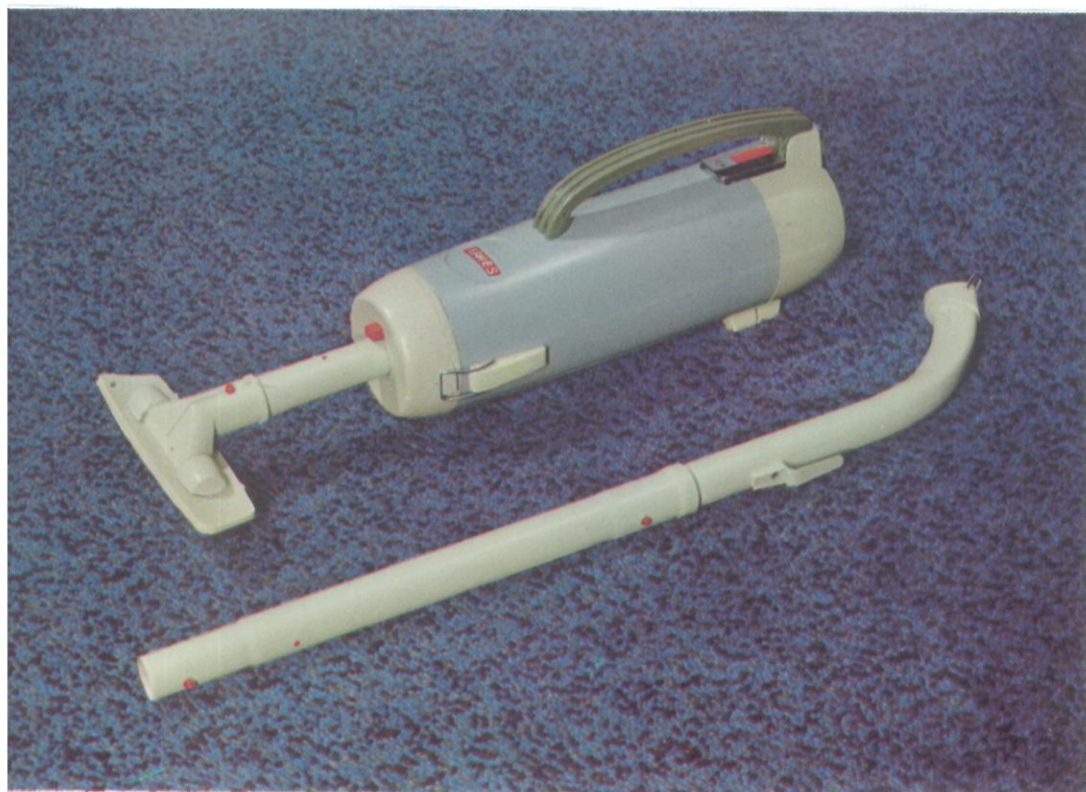

ERRES Dombo voor handig „huishouden”

De Dombo is een heerlijke stofzuiger, die U „zuigklaar” in een hoekje van de werkkast hebt hangen. Altijd is hij bij de hand en U kunt er letterlijk alle kanten mee uit. Als steelstofzuiger voor het reinigen van Uw vloeren en tapijten. Als handstofzuiger voor het stofvrij maken van stoelen, autobekleding, traptreden enz. Als handsteelstofzuiger voor hooggelegen plaatsen, bijv. gordijnen, richels en wanden. En... als blazer voor het wegblazen van stof uit licht te beschadigen voorwerpen (radio's bijv.).

Kortom, de Dombo is een prachtige stofzuiger voor een modern en klein gezin en een veelzijdige tweede stofzuiger voor een groot gezin in een meer bewerkelijk huis.

f 98.-