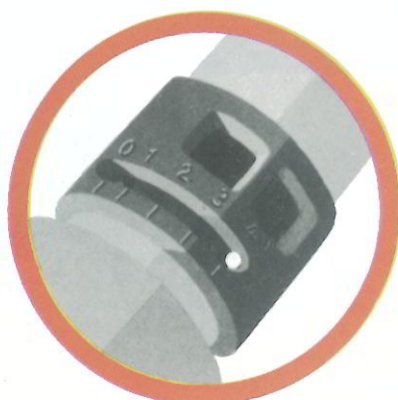

Zo is de stand voor sterk getemperde zuigkracht.

Hulpstukken
De ERRES JUMBO stofzuiger
wordt geleverd met inbegrip van:

- soepele plastic slang met zuigkrachtregelaar
- twee plastic buizen
- groot drie-in-een combinatiemondstuk met luxe schuifknop
- klein mondstuk
- spleetzuiger
- zuigkwast
- papieren stofzakken
- Drakaflex snoer met aangevulcaniseerde onbreekbare netstekker

Dubbel geïsoleerde (dubbel veilige) 525 W motor. Radio en TV ontstoord. Goedgekeurd door de Kema.