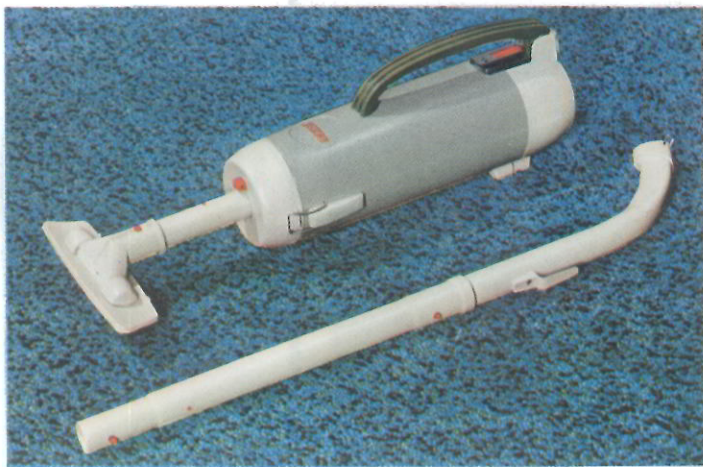

De Dombo is een heerlijke stofzuiger, die U „zuigklaar” in een hoekje van de werkkast hebt hangen. Altijd is hij bij de hand en U kunt er letterlijk alle kanten mee uit. Als steelstofzuiger voor het reinigen van Uw vloeren en tapijten. Als handstofzuiger voor het stofvrij maken van stoelen, autobekleding, traptreden enz. Als handsteelstofzuiger voor hooggelegen plaatsen, bijv. gordijnen, richels en wanden. En... als blazer voor het wegblazen van stof uit licht te beschadigen voorwerpen (radio's bijv.) Kortom, de Dombo is een prachtige stofzuiger voor een modern en klein gezin en een veelzijdige tweede stofzuiger voor een groot gezin in een meer bewerkelijk huis.

**ERRES
DOMBO f 98.-**

**UW VLOER
VAN SCHOON TOT
GLANZEND SCHOON
MET DE HANDIGE
ERRES VLOERWRIJVER**

Met de handige Erres vloerwrijver bespaart U zich veel ongemak. Laat het vermoeiende inwrijven en tijdrovende uitwrijven van Uw vloer over aan deze vlijtige „hulp in de huishouding”. Het resultaat is een glanzende vloer, in minder dan geen tijd zelfs gepolijst tot hoogglans.