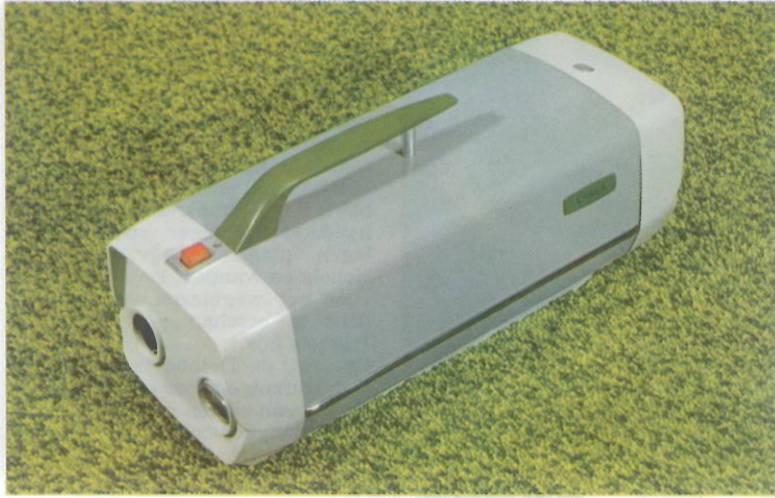

ERRES MAMBO

De Mambo is voorzien van alle handige extra's, die het stofzuigen vergemakkelijken: drempelglijder met verchroomde dopjes (voor handig manoeuvreren), kronkelvrije slang, voetschakelaar, zuigkrachtregelaar en het veelzijdige drie-in-een combinatiestuk. Als Uw persoonlijke voorkeur uitgaat naar een lang, slank model, zult U in de Erres Mambo de stofzuiger naar Uw hart vinden.

142.50
compleet