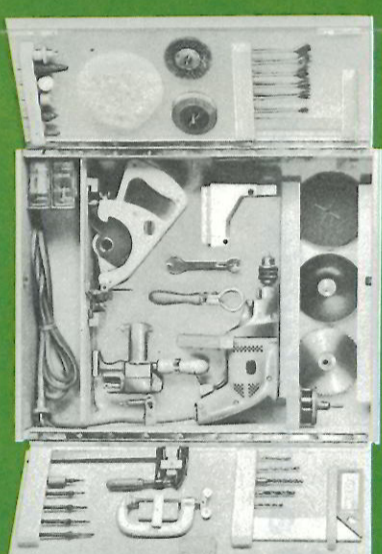

ERRES Hobby set 843

Als 803, echter met Erres boormachine HBM 840 f 149,- f 215,-

ERRES Hobby set 802

Cassette in prachtige, luxe houten uitvoering. Erres Boormachine HBM 800 (voor technische gegevens zie specificatie) Accessoires: boormachineseun - rubberenschijf - 3 x 3 schuurschijven - lamswolven vacht - schroboor - tafelklem - siftsleutel - platte sleutel - opnameboom - zijhandgreep - viltsschijf - lappen schijf - slijpschijf - staalborstel - polijstijpasta - 3 spiraalboren van 2,4 en 6 mm f 194,50

ERRES Hobby set 842

Als 802, echter met Erres boormachine HBM 840 f 260,50

802

803

804

De kleine wandkast met uitgebreide Hobby set ERRES 806

Inhoud: Erres boormachine HBM 800 - 9 schuurschijven - rubberenschijf - zevengatenzaag - boormachineseun - siftsleutel - platte sleutel - zijhandgreep - handdeijkelzaag - decoupeerzaag - figuurzaag - winkelhaak - lijmtang - staalborstel - slijpschijf - lamswolven vacht - opnameboom - viltsschijf - lappenschijf - polijstijpasta - 5-delige slijpsteen - 3 spiraalboren - 2 steenboren - schroboor - tafelklem - 6-delig verzinkboorset - 6 centruboren - 2 plastic voorraaddoosjes. f 398,-

ERRES wandkast 846

Als 806, echter met Erres boormachine HBM 840 f 464,-

De grote wandkast met uitgebreide Hobby set Erres 807

In prachtige luxe houten uitvoering. Bevat: Erres boormachine HBM 800 - handdeijkelzaag - heggenschuur - zaagtafel - decoupeerzaag - houtdraaibanke - verticale boorstandaard - figuurzaag - siftsleutel - platte sleutel - vlakschuurhulpstuk - zijhandgreep - 5-delige slijpsteen - opnameboom - slijpschijf - lamswolven vacht - viltsschijf - lappenschijf - staalborstel - zevengatenzaag - polijstijpasta - boormachineseun - rubberenschijf - 3x3 schuurschijven - schroboor - tafelklem - 3 spiraalboren - verfrasp - 2 houtraspen - verzinktrese - 2 frezen - 6-delige verzinkboorset - messenslijper - 5-delige set decoupeerzagen f 890,-