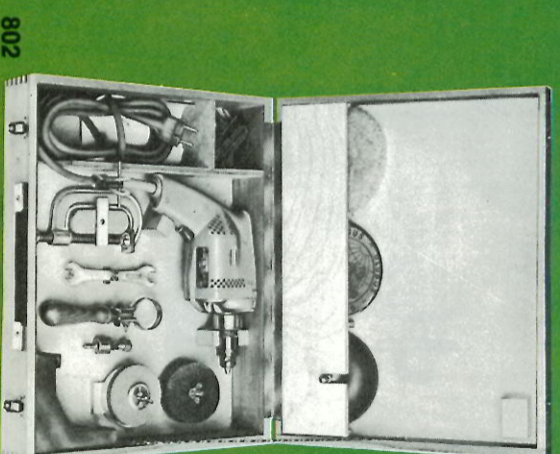

ERRES Hobby set 803

Uitgevoerd in prachtige, luxe houten cassette. Boormachine Erres HBM 800 (voor technische gegevens zie specificatie). Accessoires: boormachiesteun - rubbererschijf - 3 x 3 schuurschijven - lamswolven vacht - schroefboor - tateklem - stiftsleutel - platte sleutel - opnamedorrn - zijhandgreep - vitschijf - lappen schijf - slijpschijf - staalborstel - polijstpasta - 3 spritaalborren van 2, 4 en 6 mm

ERRES Hobby set 843 / 149,-

Als 803, echter met Erres boormachine HBM 840 / 215,-

ERRES Hobby set 802

Cassette in prachtige, luxe houten uitvoering. Erres Boormachine HBM 800 (voor technische gegevens zie specificatie) Accessoires: boormachiesteun - rubbererschijf - 3 x 3 schuurschijven - lamswolven vacht - schroefboor - tateklem - stiftsleutel - platte sleutel - opnamedorrn - zijhandgreep - vitschijf - lappen schijf - slijpschijf - staalborstel - polijstpasta - 3 spritaalborren van 2, 4 en 6 mm

ERRES Hobby set 842 / 194,50

Als 802, echter met Erres boormachine HBM 840 / 260,50

803

804

ERRES Hobby set 804

In handige houten opbergcassette. Erres boormachine 800. Accessoires: handcirkelzaag (set AS 677) - 3 schuurschijven - rubbererschijf - lamswolven vacht - boormachiesteun. / 219,-