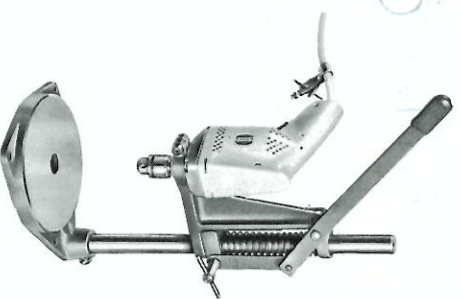

opnamedoorn
53.083.249 f 3,50

boormachinesteun
53.082.544 f 13,-

boren
polijsten
schuuren
poetsen
slijpen
poZaggen

ERRRES
Hobby sets

ERRRES aanvullende sets

Asset boorstandaard BS 6
voor vaste opstelling
met bevestigingsgaten
ronde voetplaat 175 mm
boordiepte 70 mm *f* 57,-

Set AS 671/672
verticale boorstandaard
boormachine op hoogte
instelbaar AS 671 *f* 33,-
AS 672 *f* 16,-

Set AS 671/673
houdraaibanke voor werkstukken:
met een lengte van 500 mm max.
met een diam. van 100 mm max.
AS 671 *f* 33,- AS 673 *f* 41,50