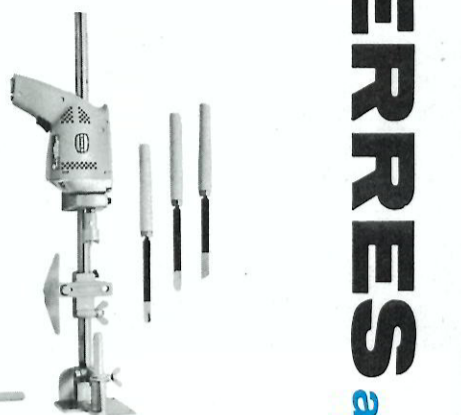

Set AS 671/673
houdraaibanke voor werkstukken:
met een lengte van 500 mm max.
met een diam. van 100 mm max.
AS 671 *f* 33,- AS 673 *f* 41,50