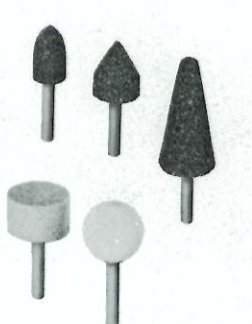

Schroboor 53.090.848 *f* 3,50

Slijpschijf 53.047.901 *f* 3,-

Rubberschijf 53.089.242 *f* 4,-

Lamsvellen schijf
53.047.902 *f* 3,50

Schuurschijven 53.047.896/97/98
(1 set is 3x3 stuks) per set *f* 1,35

2 metaalfreesjes AS 108 *f* 6,50

2 houtraspen AS 103 *f* 4,50

Verf/houtrasp AS 102 *f* 3,50

Zevengatenzaag AS 100 *f* 6,-

Verzinktrees AS 101 *f* 1,20

5-delige slijpsteen set AS 105 *f* 6,-

Messen- en scharenslijper
AS 106 *f* 4,50

6-delige verzinkboorset AS 107 *f* 4,-
(5 boortjes en 1 diepleaanslag)

5-delige set decoupeerzaagjes AS 109 *f* 4,-

opnamedoorn
53.083.249 *f* 3,50

boormachiesteun
AS 106 *f* 4,50

SET AS 905 vlakschuurhulpstuk
zoolafmeting 95 x 180 mm *f* 89,-

**„LIEFHEBBEREN”,
MET EEN
ERRES HOBBY SET**