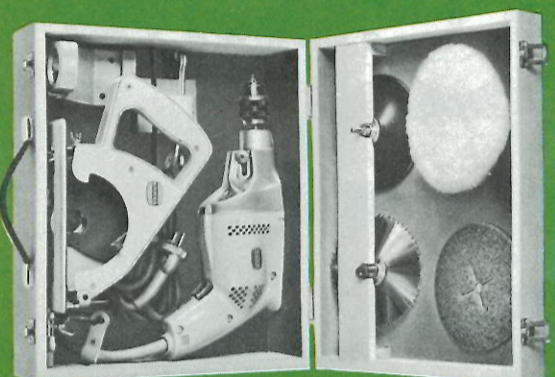

ERRES Hobby set 842

Als 802, echter met Erres boormachine HBM 840 f 260,50

802

803

804

De kleine wandkast met uitgebreide Hobby set ERRES 806

Inhoud: Erres boormachine HBM 800 - 9 schuurschijven - rubberenschijf - zevengatenzaag - boormachineseun - siftsleutel - platte sleutel - zijhandgreep - handdeijkelzaag - decoupeerzaag - figuurzaag - winkelhaak - lijmtang - staalborstel - slijpschijf - lamswolven vacht - opnameboom - viltsschijf - lappenschijf - polijstijpasta - 5-delige slijpsteen - 3 spiraalboren - 2 steenboren - schroboor - tafelklem - 6-delig verzinkboorset - 6 centruboren - 2 plastic voorraaddoosjes. f 398,-

ERRES wandkast 846

Als 806, echter met Erres boormachine HBM 840 f 464,-

De grote wandkast met uitgebreide Hobby set Erres 807

In prachtige luxe houten uitvoering. Bevat: Erres boormachine HBM 800 - handdeijkelzaag - heggenschuur - zaagtafel - decoupeerzaag - houtdraaibanke - verticale boorstandaard - figuurzaag - siftsleutel - platte sleutel - vlakschuurhulpstuk - zijhandgreep - 5-delige slijpsteen - opnameboom - slijpschijf - lamswolven vacht - viltsschijf - lappenschijf - staalborstel - zevengatenzaag - polijstijpasta - boormachineseun - rubberenschijf - 3x3 schuurschijven - schroboor - tafelklem - 3 spiraalboren - verfrasp - 2 houtraspen - verzinktrese - 2 frezen - 6-delige verzinkboorset - messenslijper - 5-delige set decoupeerzagen f 890,-