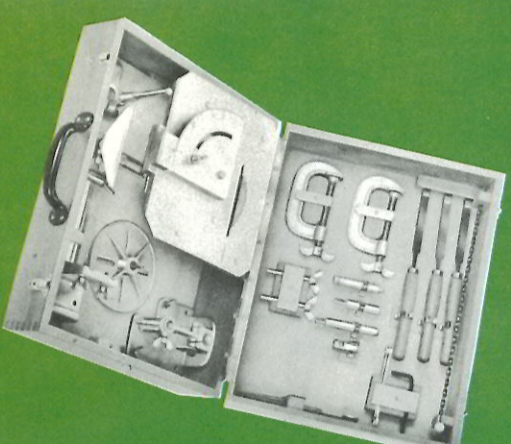

ERRES Hobby set 842

Als 802, echter met Erres boormachine HBM 840 f 260,50

802

803

804

De kleine wandkast met uitgebreide Hobby set ERRES 806

Inhoud: Erres boormachine HBM 800 - 9 schuurschijven - rubberenschijf - zevengatenzaag - boormachineseun - siftsleutel - platte sleutel - zijhandgreep - handdeijkelzaag - decoupeerzaag - figuurzaag - winkelhaak - lijmtang - staalborstel - slijpschijf - lamswolven vacht - opnameboom - viltsschijf - lappenschijf - polijstijpasta - 5-delige slijpsteen - 3 spiraalboren - 2 steenboren - schroboor - tafelklem - 6-delig verzinkboorset - 6 centruboren - 2 plastic voorraaddoosjes. f 398,-

ERRES wandkast 846

Als 806, echter met Erres boormachine HBM 840 f 464,-

De grote wandkast met uitgebreide Hobby set Erres 807

In prachtige luxe houten uitvoering. Bevat: Erres boormachine HBM 800 - handdeijkelzaag - heggenschuur - zaagtafel - decoupeerzaag - houtdraaibanke - verticale boorstandaard - figuurzaag - siftsleutel - platte sleutel - vlakschuurhulpstuk - zijhandgreep - 5-delige slijpsteen - opnameboom - slijpschijf - lamswolven vacht - viltsschijf - lappenschijf - staalborstel - zevengatenzaag - polijstijpasta - boormachineseun - rubberenschijf - 3x3 schuurschijven - schroboor - tafelklem - 3 spiraalboren - verfrasp - 2 houtraspen - verzinktrese - 2 frezen - 6-delige verzinkboorset - messenslijper - 5-delige set decoupeerzagen f 890,-

ERRES WANDKAST 847

Als 807, echter met Erres boormachine HBM 840 f 956,-

Accessoires maken uw hobby compleet

ERRES opbergcassette 805

Deze luxe houten opbergcassette bevat maar liefst 4 aanvullende sets bestaande uit: houtdraaibanke (AS 671/673) - verticale boorstandaard (AS 671/672) - zaagtafel (AS 676) Set 671 is voor twee doeleinden te gebruiken: draaibanke en standaard. f 163,-