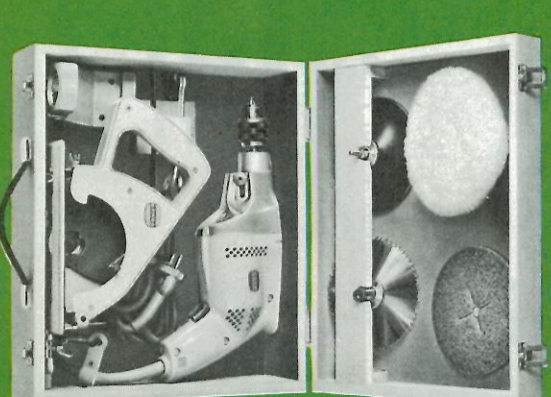

ERRES Hobby set 803

Uitgevoerd in prachtige, luxe houten cassette. Boormachine Erres HBM 800 (voor technische gegevens zie specificatie). Accessoires: boormachiesteun - rubbererschijf - 3 x 3 schuurschijven - lamswolven vacht - schroefboor - tateklem - stiftsleutel - platte sleutel - opnamedorrn - zijhandgreep - vitschijf - lappen schijf - slijpschijf - staalborstel - polijstpasta - 3 spritaalborren van 2, 4 en 6 mm

ERRES Hobby set 843 / 149,-

Als 803, echter met Erres boormachine HBM 840 / 215,-

ERRES Hobby set 802

Cassette in prachtige, luxe houten uitvoering. Erres Boormachine HBM 800 (voor technische gegevens zie specificatie) Accessoires: boormachiesteun - rubbererschijf - 3 x 3 schuurschijven - lamswolven vacht - schroefboor - tateklem - stiftsleutel - platte sleutel - opnamedorrn - zijhandgreep - vitschijf - lappen schijf - slijpschijf - staalborstel - polijstpasta - 3 spritaalborren van 2, 4 en 6 mm

ERRES Hobby set 842 / 194,50

Als 802, echter met Erres boormachine HBM 840 / 260,50

803

804

ERRES Hobby set 804

In handige houten opbergcassette. Erres boormachine 800. Accessoires: handcirkelzaag (set AS 677) - 3 schuurschijven - rubbererschijf - lamswolven vacht - boormachiesteun. / 219,-