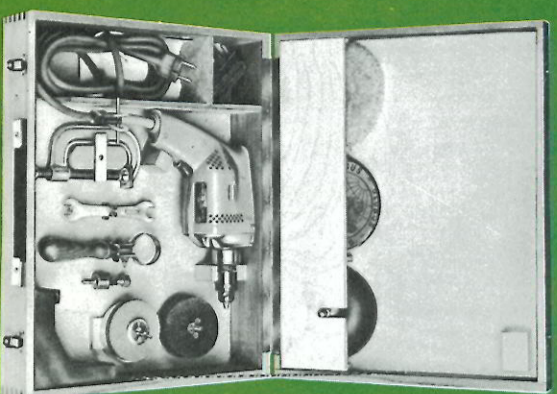

ERRES Hobby set 843

Als 803, echter met Erres boormachine HBM 840 f 149,- f 215,-

ERRES Hobby set 802

Cassette in prachtige, luxe houten uitvoering. Erres Boormachine HBM 800 (voor technische gegevens zie specificatie) Accessoires: boormachineseun - rubberenschijf - 3 x 3 schuurschijven - lamswolven vacht - schroboor - tafelklem - siftsleutel - platte sleutel - opnameboom - zijhandgreep - viltsschijf - lappen schijf - slijpschijf - staalborstel - polijstijpasta - 3 spiraalboren van 2,4 en 6 mm f 194,50

ERRES Hobby set 842

Als 802, echter met Erres boormachine HBM 840 f 260,50

802

803

804

De kleine wandkast met uitgebreide Hobby set ERRES 806

Inhoud: Erres boormachine HBM 800 - 9 schuurschijven - rubberenschijf - zevengatenzaag - boormachineseun - siftsleutel - platte sleutel - zijhandgreep - handdeijkelzaag - decoupeerzaag - figuurzaag - winkelhaak - lijmtang - staalborstel - slijpschijf - lamswolven vacht - opnameboom - viltsschijf - lappenschijf - polijstijpasta - 5-delige slijpsteen - 3 spiraalboren - 2 steenboren - schroboor - tafelklem - 6-delig verzinkboorset - 6 centruboren - 2 plastic voorraaddoosjes. f 398,-