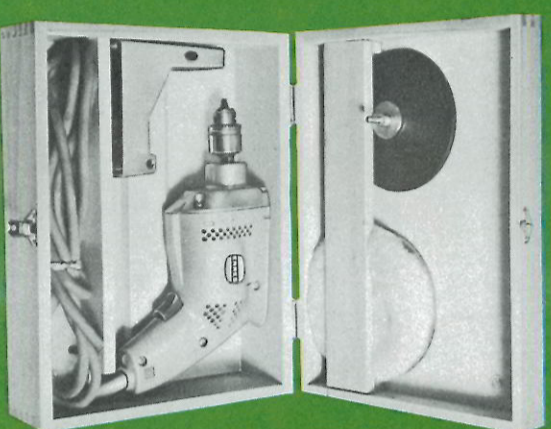

ERRES Hobby set 803

Uitgevoerd in prachtige, luxe houten cassette. Boormachine Erres HBM 800 (voor technische gegevens zie specificatie). Accessoires: boormachineseun - rubberenschijf - 3 schuurschijven - lamswolven vacht.

ERRES Hobby set 843

Als 803, echter met Erres boormachine HBM 840 f 149,- f 215,-

ERRES Hobby set 802

Cassette in prachtige, luxe houten uitvoering. Erres Boormachine HBM 800 (voor technische gegevens zie specificatie) Accessoires: boormachineseun - rubberenschijf - 3 x 3 schuurschijven - lamswolven vacht - schroboor - tafelklem - siftsleutel - platte sleutel - opnameboom - zijhandgreep - viltsschijf - lappen schijf - slijpschijf - staalborstel - polijstijpasta - 3 spiraalboren van 2,4 en 6 mm f 194,50

ERRES Hobby set 842

Als 802, echter met Erres boormachine HBM 840 f 260,50

802

803

804

De kleine wandkast met uitgebreide Hobby set ERRES 806

Inhoud: Erres boormachine HBM 800 - 9 schuurschijven - rubberenschijf - zevengatenzaag - boormachineseun - siftsleutel - platte sleutel - zijhandgreep - handdeijkelzaag - decoupeerzaag - figuurzaag - winkelhaak - lijmtang - staalborstel - slijpschijf - lamswolven vacht - opnameboom - viltsschijf - lappenschijf - polijstijpasta - 5-delige slijpsteen - 3 spiraalboren - 2 steenboren - schroboor - tafelklem - 6-delig verzinkboorset - 6 centruboren - 2 plastic voorraaddoosjes. f 398,-