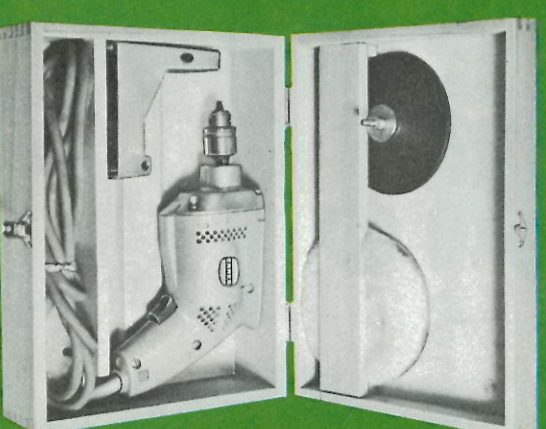

ERRES Hobby set 803

Uitgevoerd in prachtige, luxe houten cassette. Boormachine Erres HBM 800 (voor technische gegevens zie specificatie). Accessoires: boormachiesteun - rubbererschijf - 3 x 3 schuurschijven - lamswolven vacht - schroefboor - tateklem - stiftsleutel - platte sleutel - opnamedorrn - zijhandgreep - vitschijf - lappen schijf - slijpschijf - staalborstel - polijstpasta - 3 spritaalborren van 2, 4 en 6 mm

ERRES Hobby set 843 / 149,-

Als 803, echter met Erres boormachine HBM 840 / 215,-

ERRES Hobby set 802

Cassette in prachtige, luxe houten uitvoering. Erres Boormachine HBM 800 (voor technische gegevens zie specificatie) Accessoires: boormachiesteun - rubbererschijf - 3 x 3 schuurschijven - lamswolven vacht - schroefboor - tateklem - stiftsleutel - platte sleutel - opnamedorrn - zijhandgreep - vitschijf - lappen schijf - slijpschijf - staalborstel - polijstpasta - 3 spritaalborren van 2, 4 en 6 mm

ERRES Hobby set 842 / 194,50

Als 802, echter met Erres boormachine HBM 840 / 260,50

803

804

ERRES Hobby set 804

In handige houten opbergcassette. Erres boormachine 800. Accessoires: handcirkelzaag (set AS 677) - 3 schuurschijven - rubbererschijf - lamswolven vacht - boormachiesteun. / 219,-