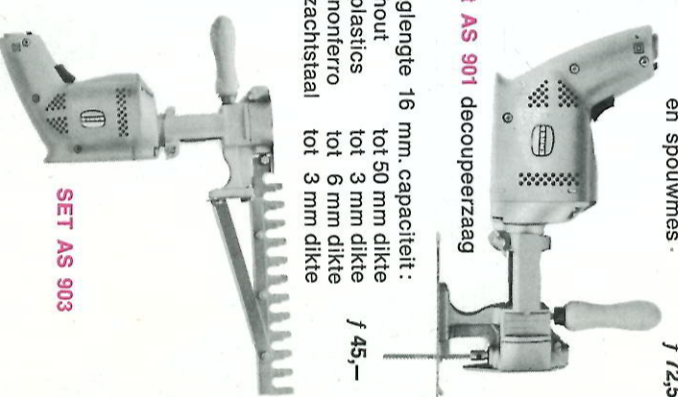

Set AS 671/672
verticale boorstandaard
boormachine op hoogte
instelbaar AS 671 *f* 33,-
AS 672 *f* 16,-

Set AS 671/673
houdraaibanke voor werkstukken:
met een lengte van 500 mm max.
met een diam. van 100 mm max.
AS 671 *f* 33,- AS 673 *f* 41,50

Set AS 676
zaagtafel
max. zaagdiepte 29 mm;
voor verstek zagen tot 45°;
voorzien van veiligheidskap
en spouwmes. *f* 72,50

Set AS 677
handcirkeelzaag
max. zaagdiepte 32 mm; ook hier
schuin stelbaar tot 45°; voor sleufrezen
tot max 10 mm groefbreedte *f* 65,-

SET AS 906 Flexibele booras *f* 19,50

SET AS 902 figuurzaag
te gebruiken in combinatie met AS 901
capaciteit:
in hout tot 10 mm dikte *f* 35,-
in plastics tot 3 mm dikte
in metaal tot 1,5 mm dikte

Set AS 901 decoupeerzaag
slaglengte 16 mm, capaciteit:
in hout tot 50 mm dikte *f* 45,-
in plastics tot 3 mm dikte
in nonferro tot 6 mm dikte
in zachtstaal tot 3 mm dikte