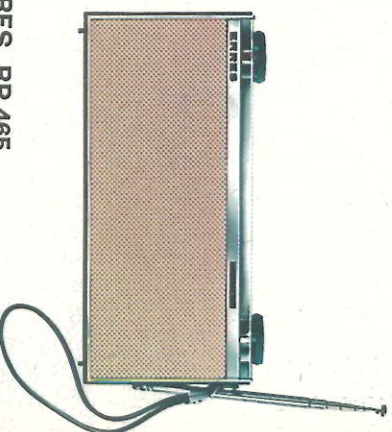

ERRRES TV 4656
48 cm superontvanger.
De meest compacte tv-ontvanger uit de Errres-serie. *f* 798.—

ERRRES RA 647
Met satelliet-luidspreker en ontvangstmogelijkheid voor FM stereo-uitzendingen. Moderne lijn en prachtige kast. *f* 398.—

ERRRES TV 5657
59 cm superontvanger.
Met automatische schakeling voor helderheid-contrast bij beeldband, film of „live“. *f* 998.—

ERRRES RA 644
Duo-reflexweergave voor ruimtelijk rondstralend geluid. Modern, a-symmetrisch front. *f* 288.—

ERRRES TV 5639
59 cm superontvanger.
Met afstandbediening en unieke beeldvergroter. *f* 1125.—

ERRRES RP 465
3 golfbereiken: FM, LG en MG. Knikbare telescoopantenne, dus maximale instelbaarheid voor optimale ontvangst op de FM-band. Bovendien: handige veiligheids-polstriem. *f* 169.—