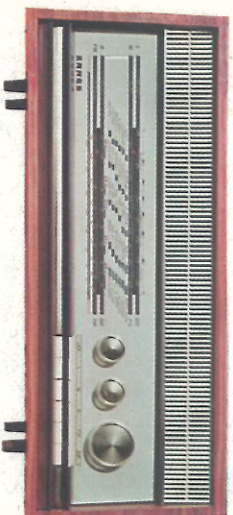

ERRRES RA 644
Duo-reflexweergave voor ruimtelijk rondstralend geluid. Modern, a-symmetrisch front. *f* 288.—