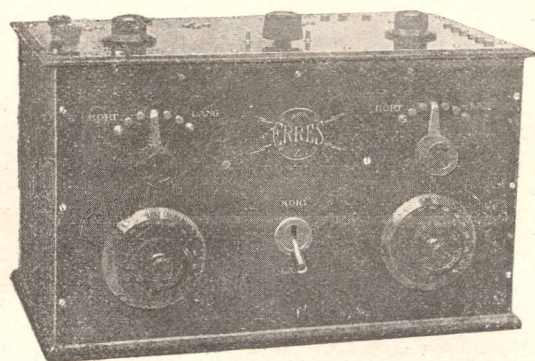

## Vierlamps Ontvangtoestel ERRES Z.

Bij het apparaat **ERRES Z** zijn de honingraatspoelen geheel ingebouwd, waardoor het lastige verwisselen van spoelen is komen te vervallen. Eenvoudig door het draaien aan de daarvoor bestemde knoppen is in te stellen op alle golflengten tusschen 200 en 3000 meter.

Het apparaat is uitgerust met hoogfrequent- en 100 voudige laagfrequent versterking, terwijl een gemakkelijk verwisselbare en op 1½ volt aftakbare roosterbatterij het mogelijk maakt de versterkerlampen zoo gunstig mogelijk te benutten.

## Vierlamps-toestel ERRES Z Cabinet

Het in een sierlijk massief eikenhouten cabinet ondergebrachte apparaat is hetzelfde als hiervoor genoemd. Behalve accu en anodebatterij is hier ook het ontvangoestel zelve geheel stofdicht af te sluiten.