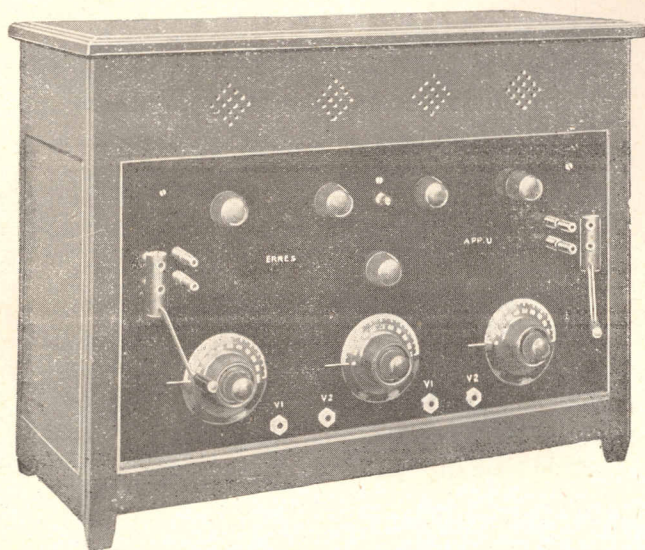

Ontvang-Apparaat Erres U.

Met het apparaat ERRES U brengen wij een geheel nieuw type ontvanger, volgens de nieuwste ideeën gebouwd. Het is een ontvangtoestel met 4 spoelen en 3 variabele condensatoren.

De afstemming brengt absoluut geen moeilijkheden met zich mede en is even eenvoudig als met de tot dusverre gebruikelijke toestellen met 3 spoelen.

Het app. U is een 4 lamps ontvanger toegerust met 1 Hoogfrequentversterker, 1 detector en 2 laagfrequentversterkers. De laagfrequentversterkers hebben een vaste negatieve roosterspanning, welke afhankelijk is van het gebruikte lampentype, terwijl de negatieve spanning voor de hoogfrequentversterkingslamp variabel is door middel van een potentiometer. Met dezen potentiometer heeft men het gehele stelsel absoluut in zijn macht. Men kan hiermede instellen op de grootste geluidsterkte, terwijl elke neiging tot zelf genereeren van den hoogfrequentversterker direct onderdrukt kan worden.

De lampen zijn ingebouwd, terwijl het al of niet branden gecontroleerd kan worden door een serie, in ruitvorm opgestelde openingen in den kap van het toestel. Het bovendeksel is openklapbaar, zoodat de lampen gemakkelijk verwisseld kunnen worden. Behalve vermindering van den kans op breuk der lampen, heeft dit inbouwen nog bovendien het voordeel, dat de kans op het z.g. microfoon-effect bij gebruik van luidsprekers en groot geluidsvolume tot een minimum wordt beperkt.