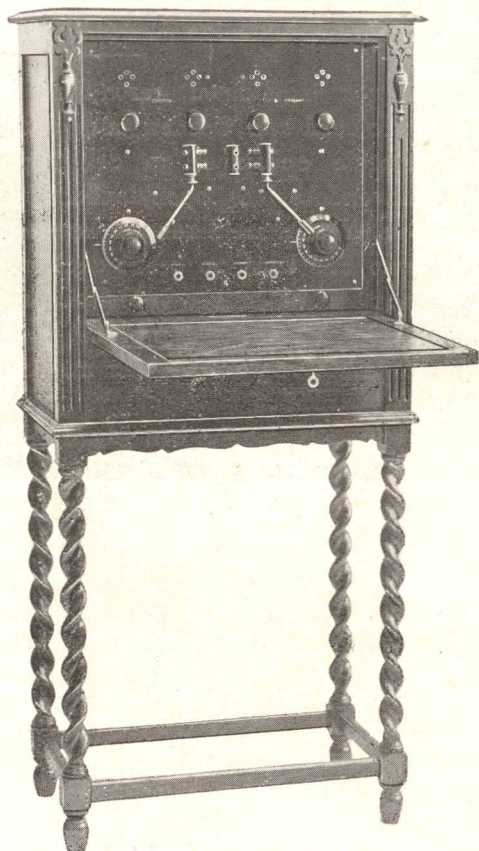

Ontvang-Apparaat Erres K. Cabinet

Dit toestel is technisch geheel gelijk aan het normaal model Erres K. Het Cabinet biedt ruimte voor opberging van batterijen en spoelen, is geheel afsluitbaar en kan in elke gewenschte houtsoort geleverd worden.

De normale uitvoering is in donker gebeitst en gewast eikenhout.

Prijs per stuk f 320.—

Handelmij. R. S. STOKVIS & ZONEN - ROTTERDAM, AMSTERDAM, GRONINGEN

Ontvar

Dit toestel is
model Erres L. I
plaat en het gel